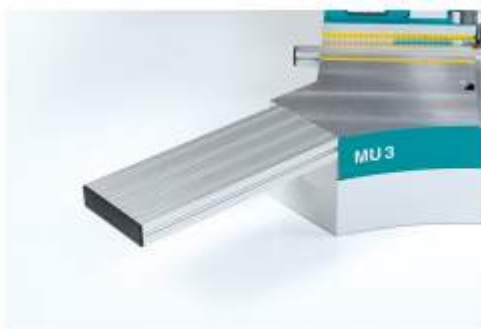

(slika je simbolična)

Kategorija: [Filtriranje](#)
Zaloga: **Preverite dobavljivost!**
Šifra:

[Pošljite povpraševanje](#)
Povpraševanje

x

HOFFMANN NAMIZNI PODALJŠEK 400 MM - 2X - 39039
Mizarstvo, Stavbno pohištvo HOFFMANN Maschinenbau GmbH