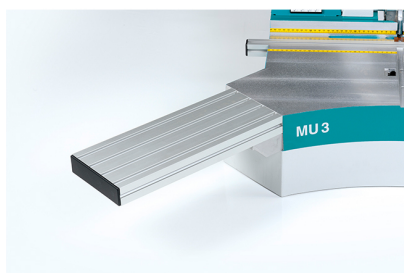

(slika je simbolična)

Kategorija: [Filtriranje](#)
Zaloga: **Preverite dobavljivost!**
Šifra:

[Pošljite povpraševanje](#)
Povpraševanje

x

HOFFMANN NAMIZNI PODALJŠEK 400 MM - 2X - 39039
Mizarstvo, Stavbno pohištvo HOFFMANN Maschinenbau GmbH