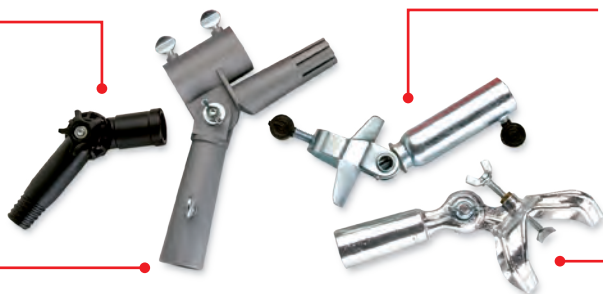

524 — mt. 2

kovinski podaljšek

metal extension pole

VELIKOST	KODA	MODEL	KOLIČINA
mt. 3	130531300	Kovina	12
mt. 2	130524200	Kovina	12

543P

543E

543S

543L